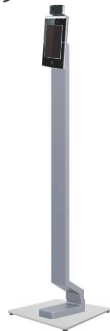

※体表面温度測定のみでの使用もできます
※表面温度分布を測定する機器ですが、体温計等の医療機器ではありません

※画像は「NSAC-TH1001」製品の表示となります。

顔認証

AI 顔認証システム搭載 顔認証とID管理で顧客情報を管理 入退ゲートなどの連携も可能

顔認証とIDで管理することで、従業員の顔を社員証として活用でき、特定エリアへの入室を管理する際、今までの社員証での管理で発生していた本人のなりすましや代理チェックインアウトを防ぎ、セキュリティーと連携させることで、より安全な運用が可能になります。 <NSAC-TH1001>

製 品

顔画像数22,400枚も登録が可能な
アクセスコントロール&サーマルAIカメラ

NSAC-TH1001
<ネットワーク対応>

H38 xW260 xD283mm
参考価格:12,000円(税抜)
卓上スタンド(別売)

H1195 xW250 xD250mm
(ポール寸法 H1195 xW87 xD87mm)
参考価格:32,000円(税抜)
ポールスタンド(別売)

タッチパネルでの操作対応可能な
アクセスコントロール&サーマルAIカメラ

DS-K1TA70MI-T
<スタンドアロン>

DS-DM0701BL
H353.5 xW193 xD195.5 mm
参考価格:12,000円(税抜)
卓上スタンド(別売)

DS-KAB671-B
H1342 xW98.5 xD225 mm
参考価格:40,000円(税抜)
ポールスタンド(別売)

型番	NSAC-TH1001	DS-K1TA70MI-T
設置方法	卓上 / ポール(別売)	卓上 / ポール(別売)、壁面
測定可能温度	30~45°C	30~45°C
温度誤差	±0.5°C	±0.5°C
検知人数	1人	1人
認証距離	0.5~0.7m	0.3~1.8m
顔認証時間	0.5秒	0.2秒
登録顔画像数	22,400枚	6,000枚
タッチパネル	×	○
マスク検出機能	○	○
アラーム出力	○	○
参考価格	278,000円(税抜) → 188,000円(税抜)	228,000円(税抜) → 138,000円(税抜)