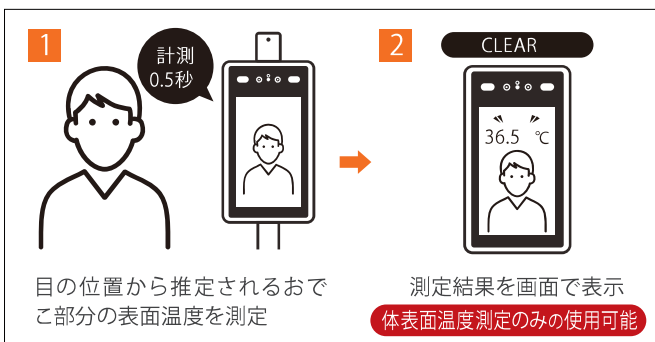

アラートで
即座に通知
※体表面温度測定のみで使用可能

誤差±0.5°Cの
高精度

専用スタンドで
設置も簡単
※専用スタンドは別売です

入退ゲートなど
連携も可能
※別途費用がかかります

設置場所例

入口に設置して、体表面測定や顔認証で入退管理にも活用できます。従業員や会員様の管理ツールにもオススメ。
従業員や会員制のお客様など登録して、利用者に安心して施設を利用してもらう手段として最適です。

オフィス

フィットネスジム

病院・クリニック

学校・塾・幼稚園

工場・物流倉庫

空港

体表面温度測定と顔認証の仕組み

<体表面温度測定> 不特定多数の測定が可能

<顔認証> 登録者の顔を自動で分析&判別

※表面温度分布を測定する機器です。体温計等の医療機器ではありません。 ※製品についてのご質問は、営業担当までお気軽にお問い合わせ下さい。

特 徴

体表面
温度測定

測定誤差±0.5°Cの高精度検知 非接触でリスクを軽減します。

AI(人工知能)により、測定ポイント(人物の顔)を正確に捉える事で安定した測定が可能です。また、非接触で行われる測定は誤差±0.5°Cの高精度測定です。測定温度があらかじめ設定した以上の温度の場合には、画像アラートで即座に通知し、検査する側のリスクを抑えることに貢献できます。病院や公共施設、ホテル、オフィスなど、多くの人が集まる場所の入口での測定としてオススメです。

※体表面温度測定のみでの使用もできます
※表面温度分布を測定する機器ですが、体温計等の医療機器ではありません

※画像は「NSAC-TH1001」製品の表示となります。

顔認証

AI 顔認証システム搭載 顔認証とID管理で顧客情報を管理 入退ゲートなどの連携も可能

顔認証とIDで管理することで、従業員の顔を社員証として活用でき、特定エリアへの入室を管理する際、今までの社員証での管理で発生していた本人のなりすましや代理チェックインアウトを防ぎ、セキュリティーと連携させることで、より安全な運用が可能になります。 <NSAC-TH1001>