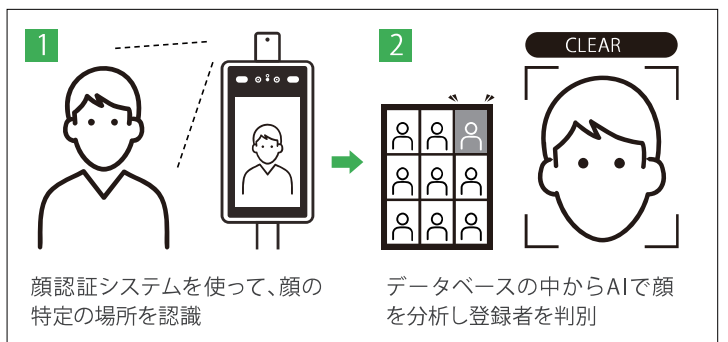

アラートで
即座に通知
※体表面温度測定のみで使用可能

誤差±0.5°Cの
高精度

専用スタンドで
設置も簡単
※専用スタンドは別売です

入退ゲートなど
連携も可能
※別途費用がかかります

設置場所例

入口に設置して、体表面測定や顔認証で入退管理にも活用できます。従業員や会員様の管理ツールにもオススメ。
従業員や会員制のお客様など登録して、利用者に安心して施設を利用してもらう手段として最適です。

オフィス

フィットネスジム

病院・クリニック

学校・塾・幼稚園

工場・物流倉庫

空港

体表面温度測定と顔認証の仕組み

<体表面温度測定> 不特定多数の測定が可能

<顔認証> 登録者の顔を自動で分析&判別

※表面温度分布を測定する機器です。体温計等の医療機器ではありません。 ※製品についてのご質問は、営業担当までお気軽にお問い合わせ下さい。

特 徴

体表面
温度測定

測定誤差±0.5°Cの高精度検知 非接触でリスクを軽減します。

AI(人工知能)により、測定ポイント(人物の顔)を正確に捉える事で安定した測定が可能です。また、非接触で行われる測定は誤差±0.5°Cの高精度測定です。測定温度があらかじめ設定した以上の温度の場合には、画像アラートで即座に通知し、検査する側のリスクを抑えることに貢献できます。病院や公共施設、ホテル、オフィスなど、多くの人が集まる場所の入口での測定としてオススメです。